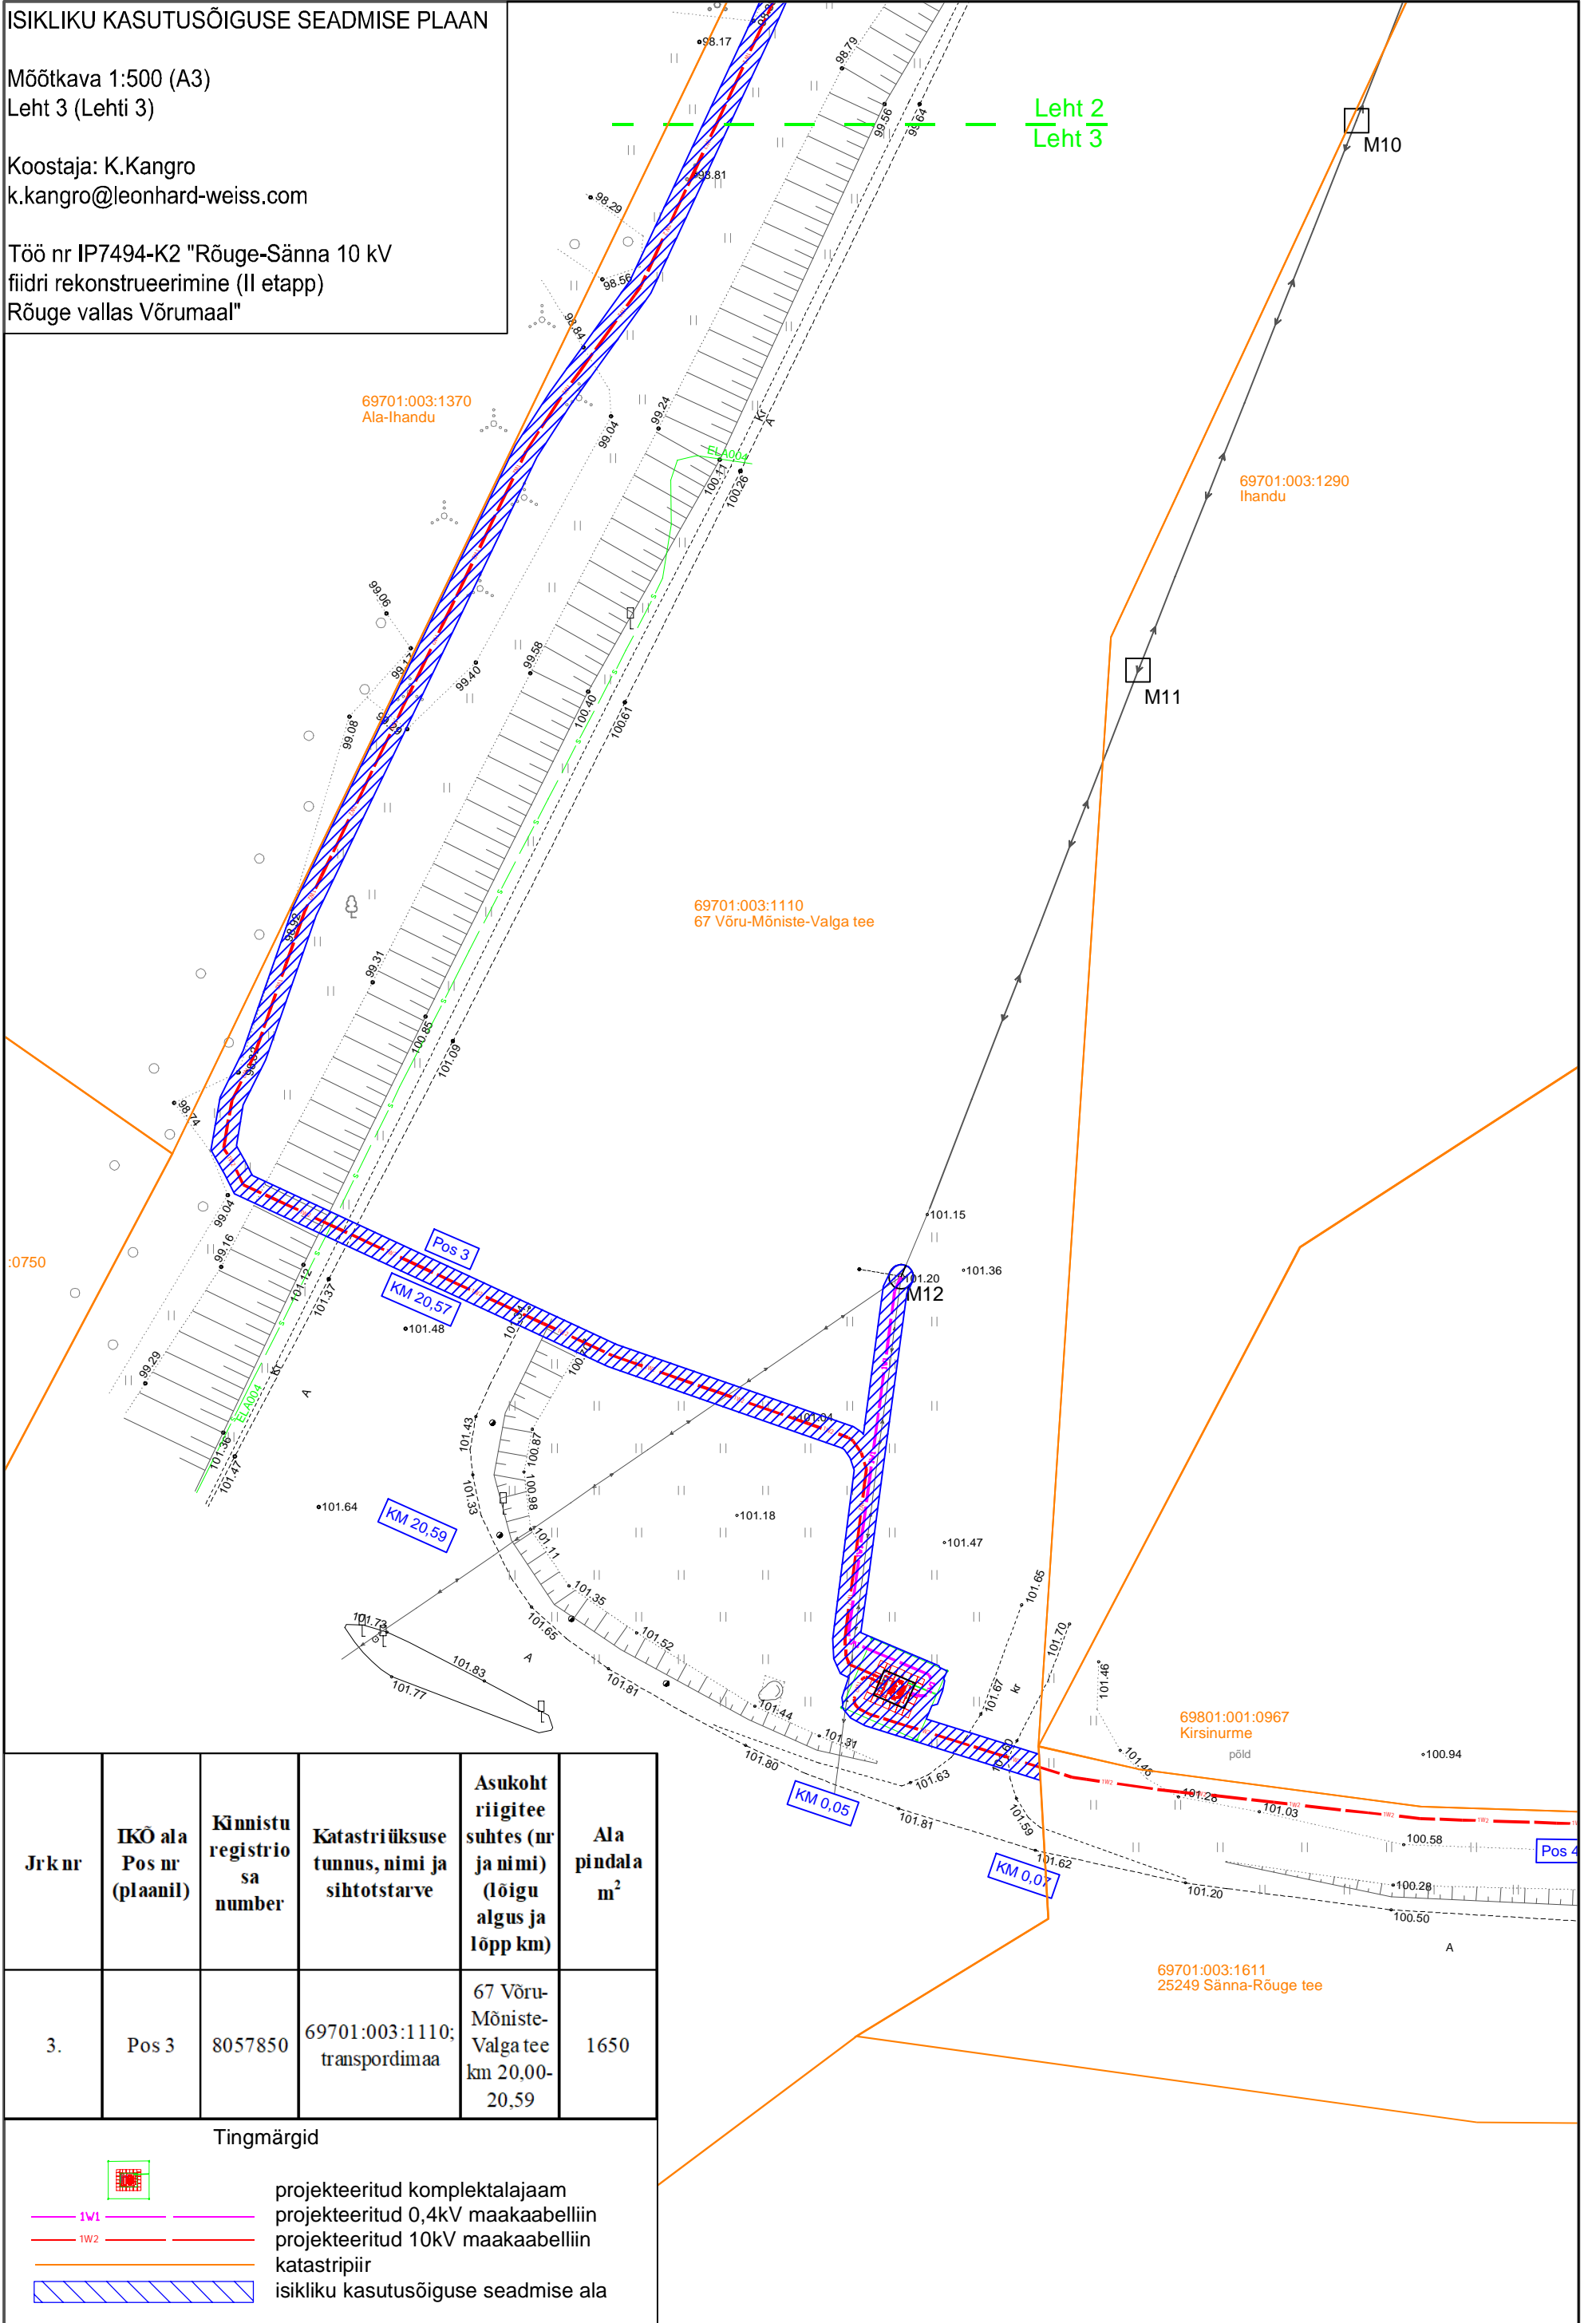

ISIKLIKU KASUTUSÕIGUSE SEADMISE PLAAN

Mõõtkava 1:500 (A3)
Leht 3 (Lehti 3)

Koostaja: K.Kangro
k.kangro@leonhard-weiss.com

Töö nr IP7494-K2 "Rõuge-Sänna 10 kV
fidri rekonstrueerimine (II etapp)
Rõuge vallas Võrumaal"

Leht 2
Leht 3

Jrk nr	IKÕ ala Pos nr (plaanil)	Kinnistu registriosa number	Katastriüksuse tunnus, nimi ja sihtotstarve	Asukoht riigitee suhtes (nr ja nimi) (lõigu algus ja lõpp km)	Ala pindala m²
3.	Pos 3	8057850	69701:003:1110; transpordimaa	67 Võru-Mõniste-Valga tee km 20,00-20,59	1650

Tingmärgid

- projekteeritud komplektalajaam
- projekteeritud 0,4kV maakaabelliin
- projekteeritud 10kV maakaabelliin
- katastripiir
- isikliku kasutusõiguse seadmise ala