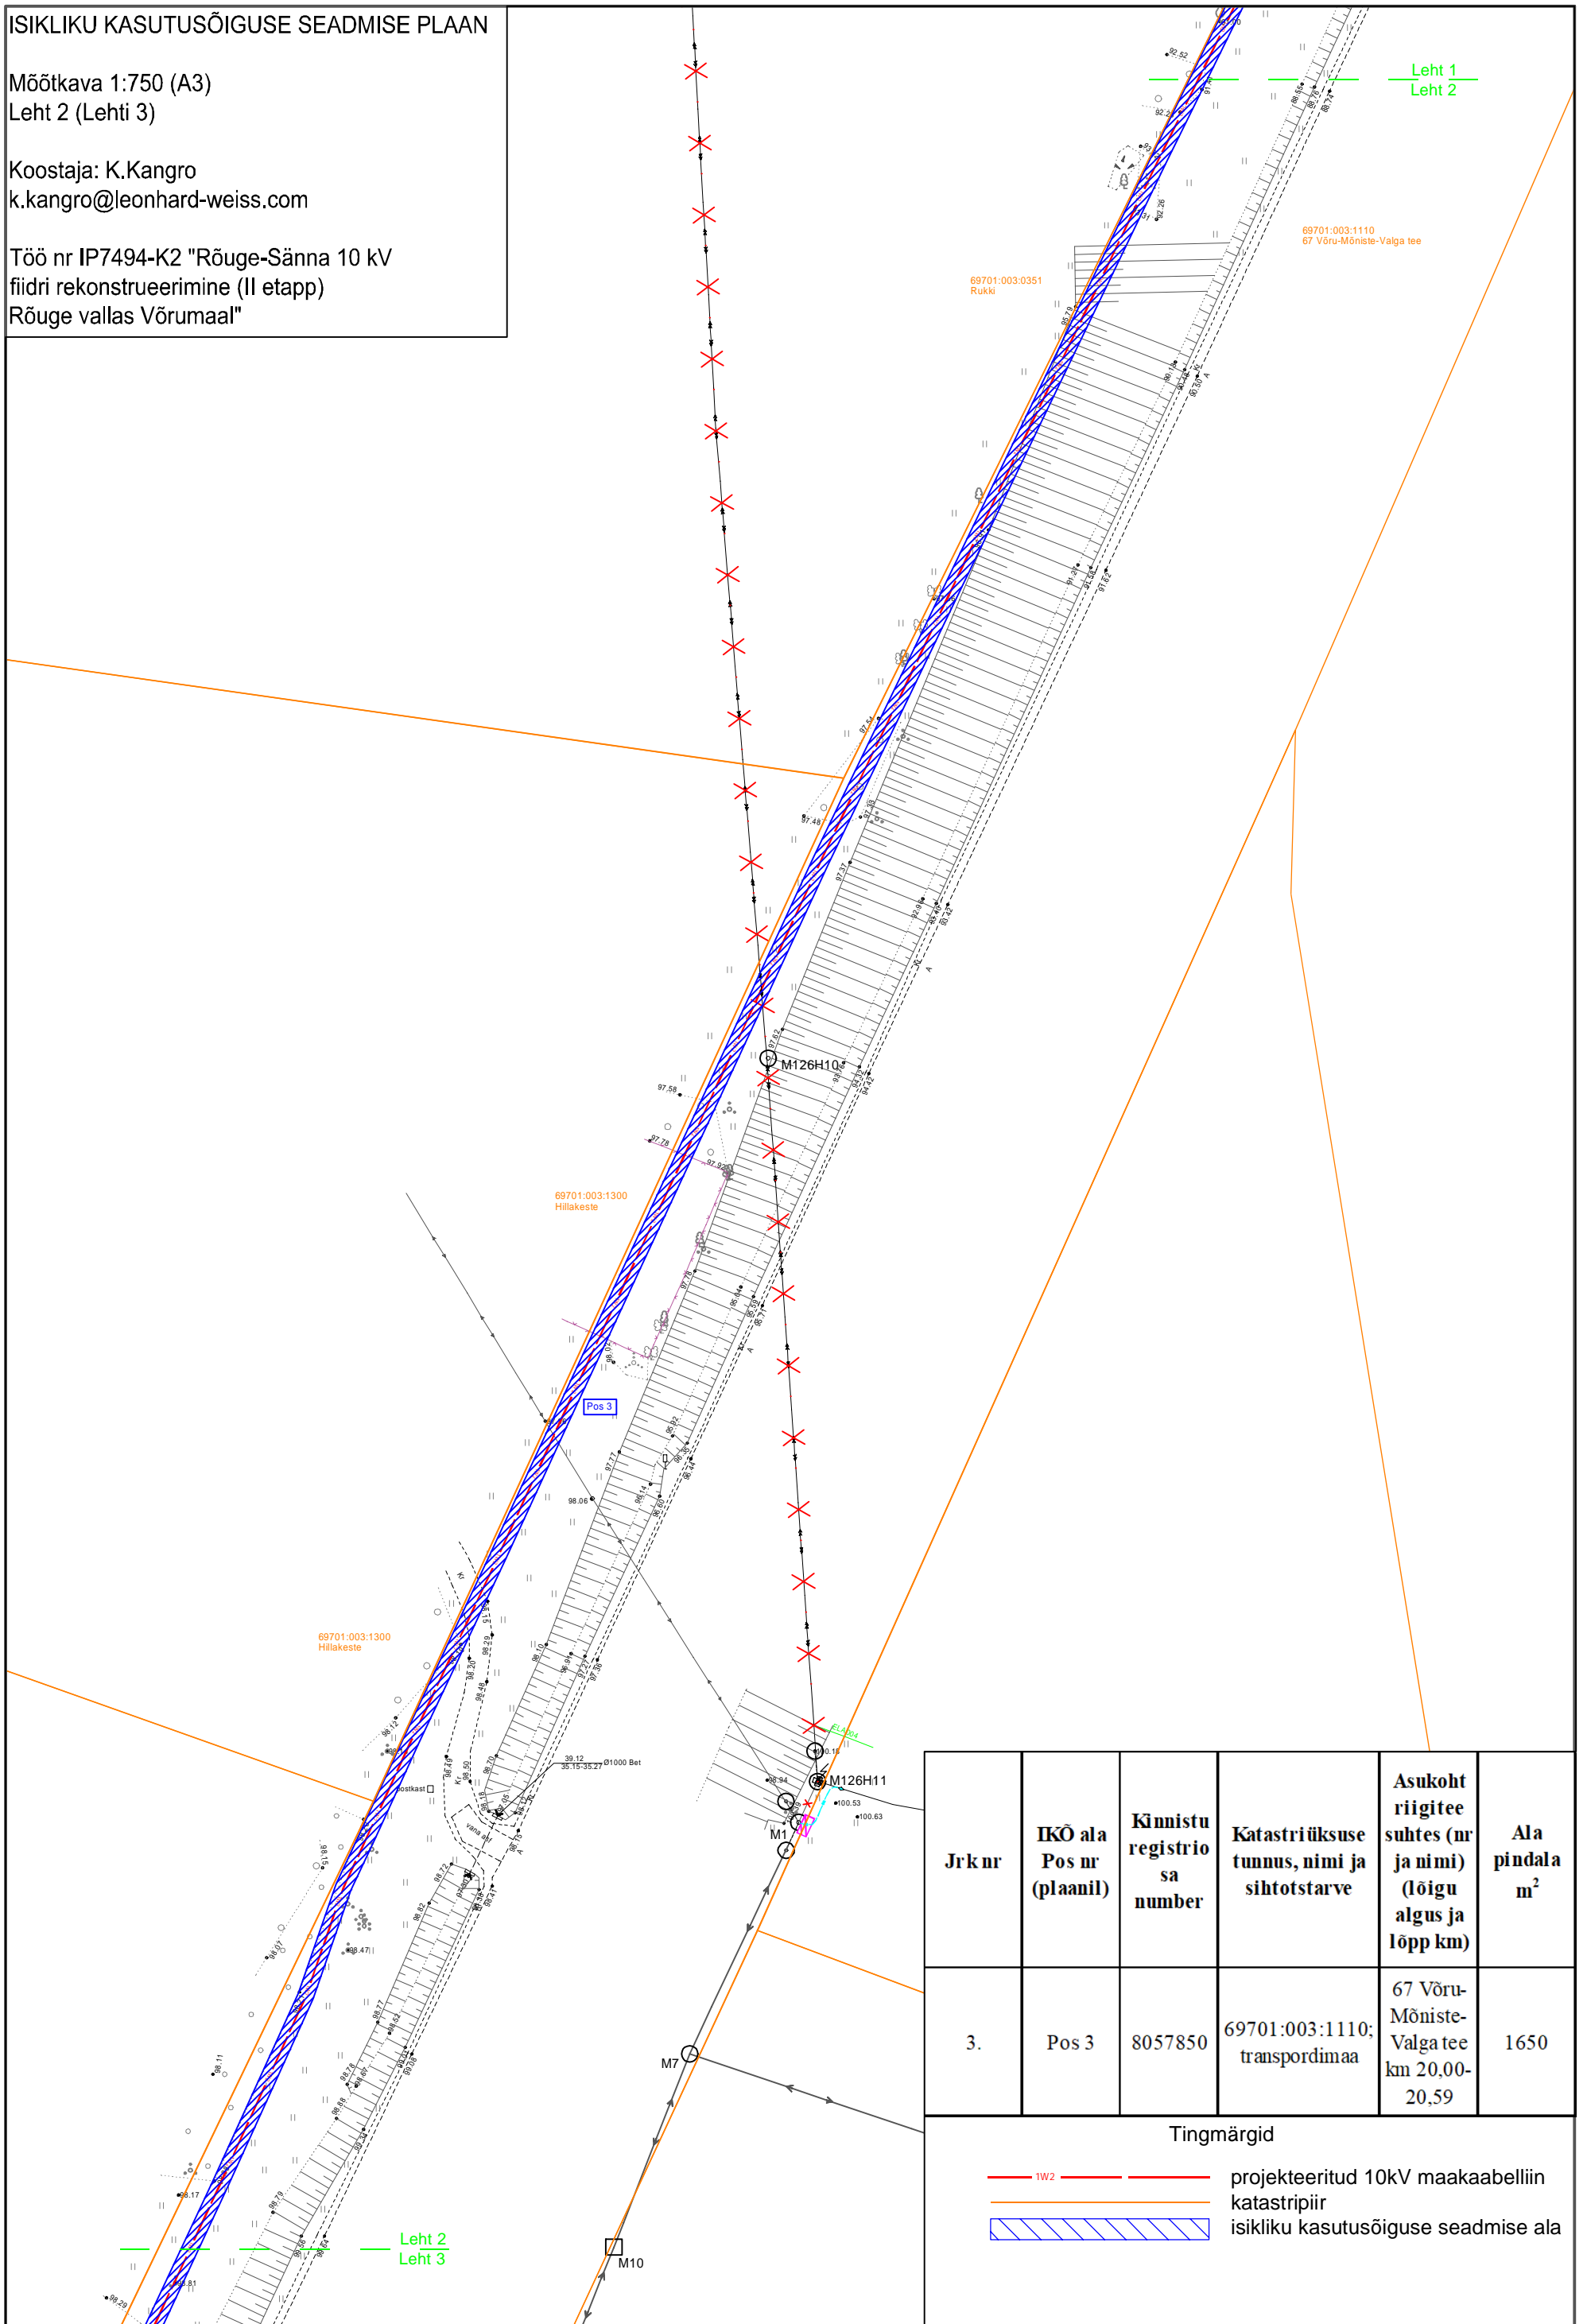

ISIKLIKU KASUTUSÕIGUSE SEADMISE PLAAN

Mõõtkava 1:750 (A3)
Leht 1 (Lehti 3)

Koostaja: K.Kangro
k.kangro@leonhard-weiss.com

Töö nr IP7494-K2 "Rõuge-Sänna 10 kV
fiidri rekonstrueerimine (II etapp)
Rõuge vallas Võrumaal"

Tingmärgid

- IW2 — projekteeritud 10kV maakaabelliin
- katastripiir
- isikliku kasutusõiguse seadmise ala

Leht 1
Leht 2

ISIKLIKU KASUTUSÕIGUSE SEADMISE PLAAN

Mõõtkava 1:750 (A3)
Leht 2 (Lehti 3)

Koostaja: K.Kangro
k.kangro@leonhard-weiss.com

Töö nr IP7494-K2 "Rõuge-Sänna 10 kV
fiidri rekonstrueerimine (II etapp)
Rõuge vallas Võrumaal"

Leht 1
Leht 2

Leht 2
Leht 3

Jr k nr	IKÕ ala Pos nr (plaanil)	Kinnistu registriosa number	Katastriüksuse tunnus, nimi ja sihtotstarve	Asukoht riigitee suhtes (nr ja nimi) (lõigu algus ja lõpp km)	Ala pindala m ²
3.	Pos 3	8057850	69701:003:1110; transpordimaa	67 Võru-Mõniste-Valga tee km 20,00-20,59	1650

Töö nr IP7494-K2 "Rõuge-Sänna 10 kV
fidri rekonstrueerimine (II etapp)
Rõuge vallas Võrumaal"

Leht 2
Leht 3

Jrk nr	IKÕ ala Pos nr (plaanil)	Kinnistu registriosa number	Katastriüksuse tunnus, nimi ja sihtotstarve	Asukoht riigitee suhtes (nr ja nimi) (lõigu algus ja lõpp km)	Ala pindala m ²
3.	Pos 3	8057850	69701:003:1110; transpordimaa	67 Võru-Mõniste-Valga tee km 20,00-20,59	1650